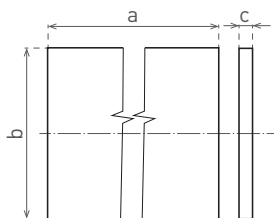

GREENLUX®

DAISY VIRGO

220-240V-50/60Hz			-20+55°C		30000	20 000	Pf (λ) >0,9	2	6		
------------------	--	--	----------	--	-------	--------	-------------	---	---	--	--

NEUTRAL WHITE

LED 40W ▶ ≥D4x18WT8

- LED PANEL
- keret: fehér lakkozott alumínium
- diffúzor/ búra: tejüveg színű akril (PMMA)
- álemnnyezetbe telepíthető vagy függeszték segítségével függeszthető
- energiahatékony kiváltása a fénycsöves lámpáknak
- több, mint 2x alacsonyabb energiafelhasználás
- CCD tápegység tartozék
- kompenzált reaktív teljesítmény (PF>0,9)
- mozgásérzékelővel is összehangolható PIR/HF
- technológia LED SMD 2835 EPISTAR
- igazolt élettartam az ErP szerint

							$\frac{T_c}{CCT}$	$\frac{Ra}{CRI}$	$\leftarrow a \rightarrow$ [mm]	$\leftarrow b \rightarrow$ [mm]	$\leftarrow c \rightarrow$ [mm]
DAISY VIRGO 840-40W/WF	GXDS071	8592660116082	40	3200	192	neutrális fehér	4000K	>80	595	595	9