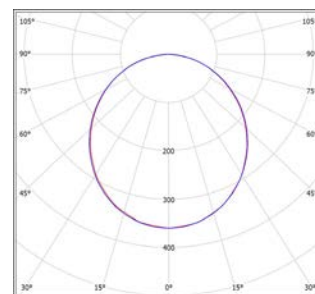

GREENLUX®

DAISY VIRGO

220-240V-50/60Hz			-20+55°C		30000	20 000	Pf (λ) >0,9	2	6		
------------------	--	--	----------	--	-------	--------	-------------	---	---	--	--

NEUTRAL WHITE

LED 40W ▶ ≥D4x18WT8

- LED PANEL
- keret: fehér lakkozott alumínium
- diffúzor/ búra: tejüveg színű akril (PMMA)
- álemnnyezetbe telepíthető vagy függeszték segítségével függeszthető
- energiahatékony kiváltása a fénycsöves lámpáknak
- több, mint 2x alacsonyabb energiafelhasználás
- CCD tápegység tartozék
- kompenzált reaktív teljesítmény (PF>0,9)
- mozgásérzékelővel is összehangolható PIR/HF
- technológia LED SMD 2835 EPISTAR
- igazolt élettartam az ErP szerint

							$\frac{T_c}{CCT}$	$\frac{Ra}{CRI}$	$\leftarrow a \rightarrow$ [mm]	$\leftarrow b \rightarrow$ [mm]	$\leftarrow c \rightarrow$ [mm]
DAISY VIRGO 840-40W/WF	GXDS071	8592660116082	40	3200	192	neutrális fehér	4000K	>80	595	595	9